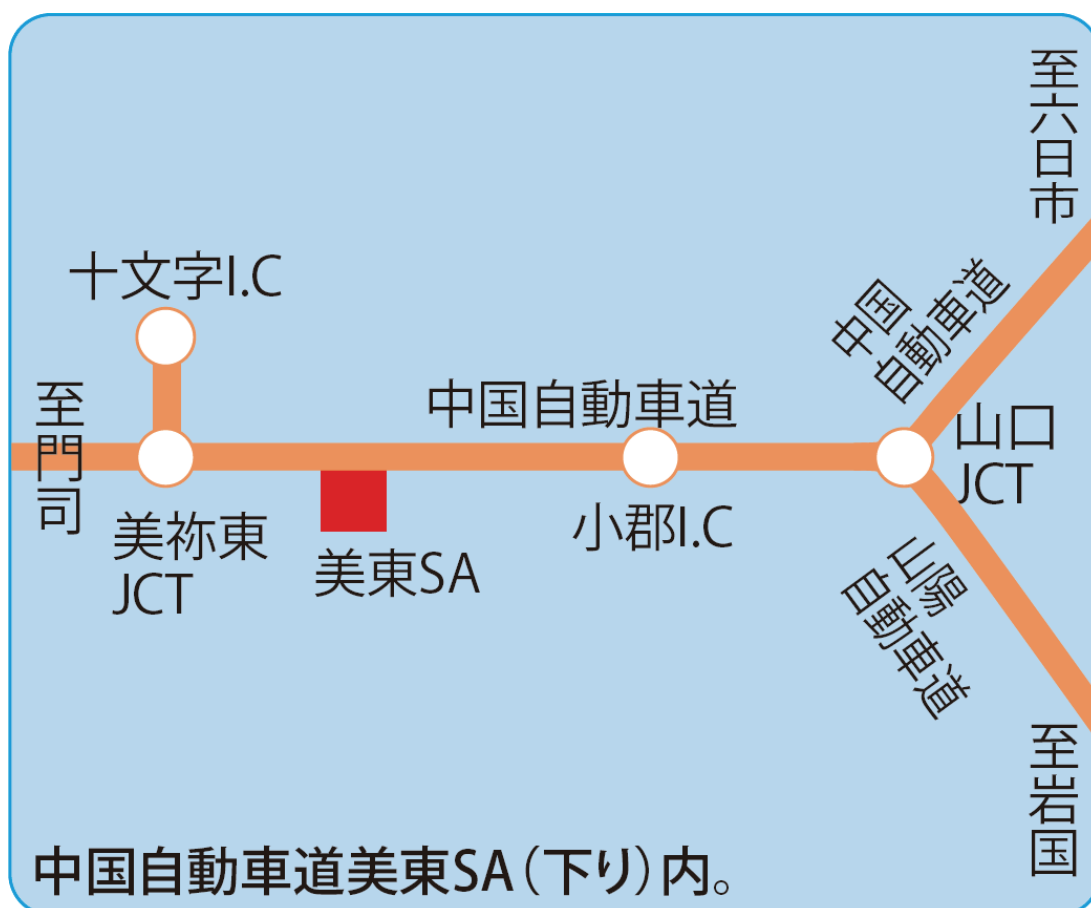

【 新規代行店のお知らせ 】

平成 30 年 5 月 16 日より代行開始

中国自動車道(下り)美東SA SS

トラック
セルフ

乗用車
セルフ

24H

・ミータス(株)

山口県美祢市美東町真名752-2