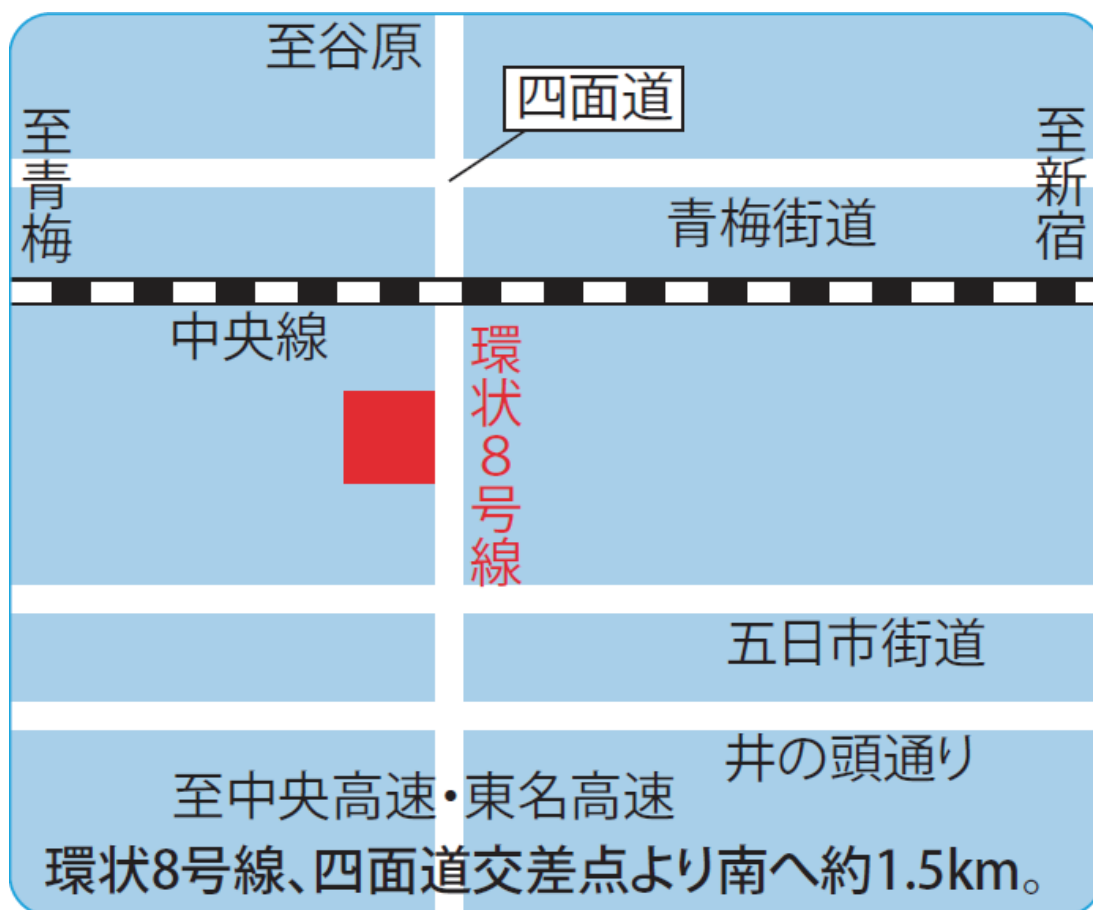

【 新規代行店のお知らせ 】

2019年4月30日より代行開始

DDセルフ荻窪店

トラック
セルフ

FC

乗用車
セルフ

24H

- ・ (株) ENEOSフロンティア
東京都杉並区南荻窪1-6-19
TEL 03-5336-3607