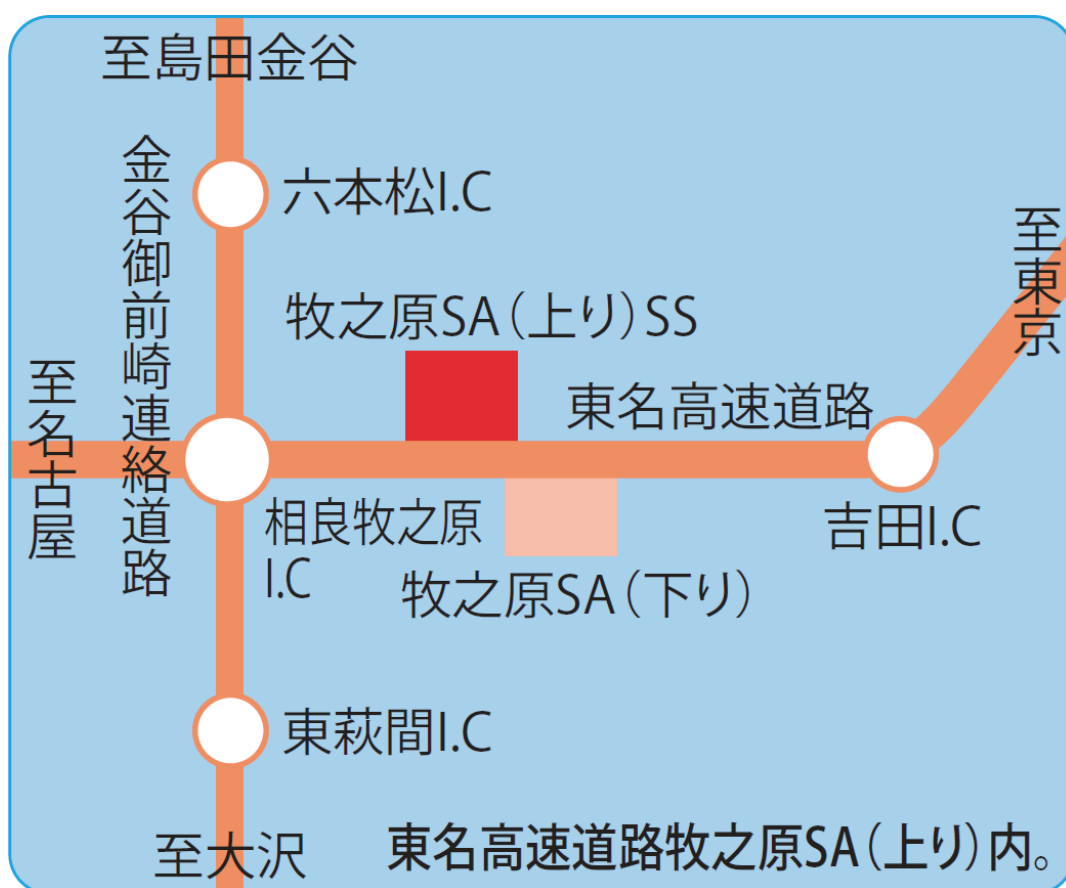

【 新規代行店のお知らせ 】

2020年10月12日より代行開始

東名高速道路(上り)牧之原SA SS

乗用車
セルフ

24H

エネクスフリート(株)

静岡県牧之原市静谷2559-3

TEL 0548-27-2612 FAX 0548-27-3968