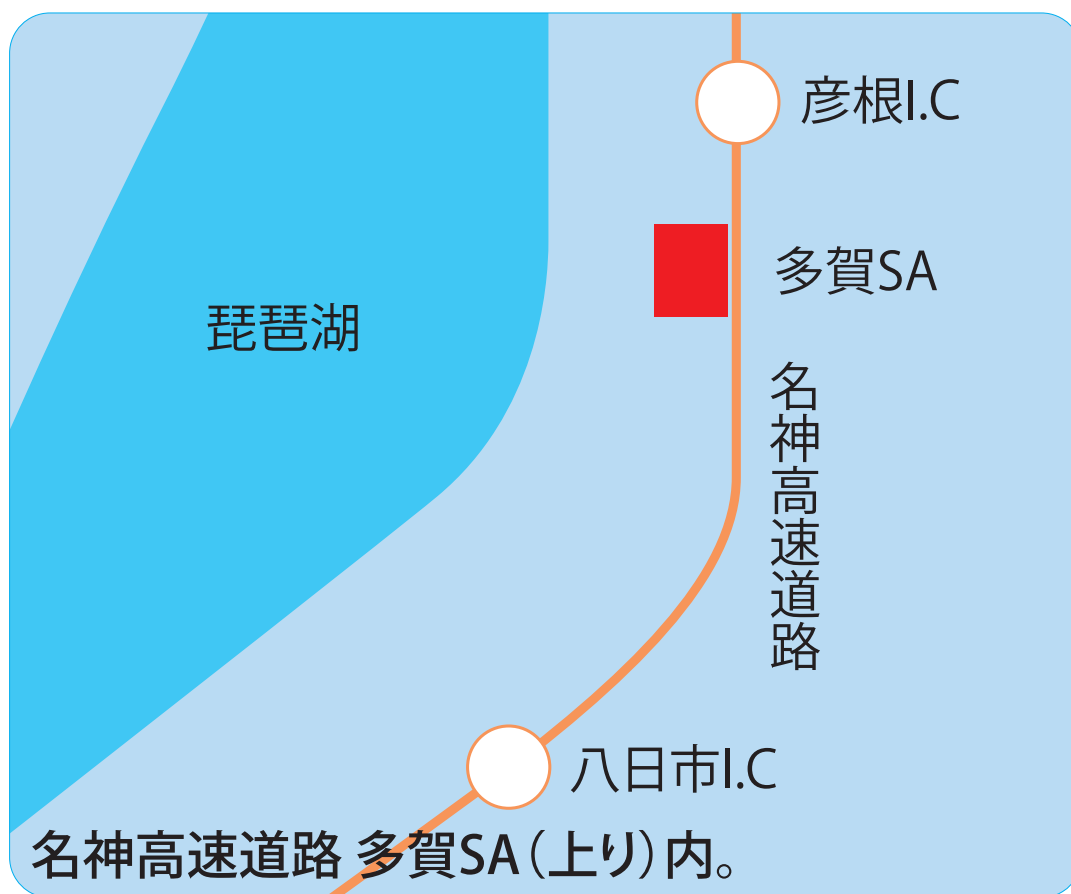

【 新規代行店のお知らせ 】

平成 29 年 4 月 1 日より代行開始

名神高速道路(上り)多賀SA

山文商事(株)

滋賀県犬上郡多賀町敏満寺字背戸山70-2

TEL 0749-48-0271