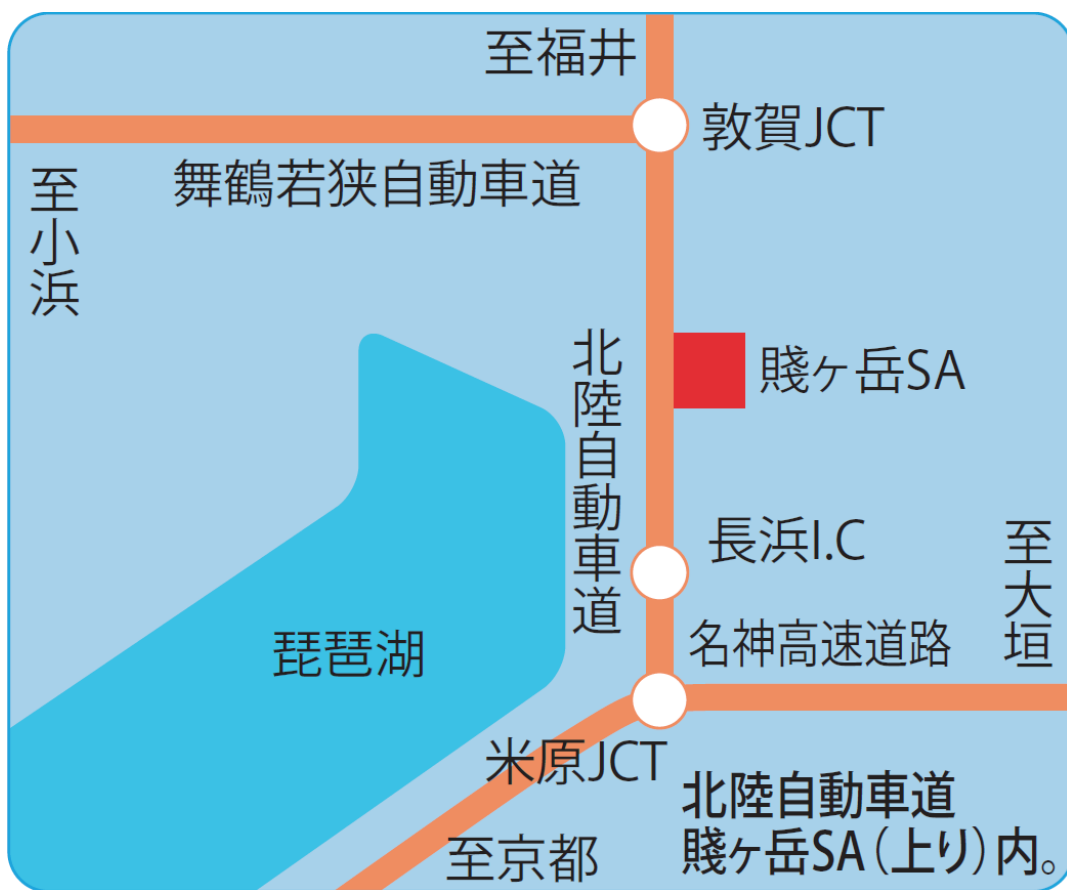

# 【 新規代行店のお知らせ 】

平成 30 年 8 月 1 日より代行開始

しずがたけ  
北陸自動車道(上り) 賤ヶ岳SA SS

・ 滋賀石油(株)

滋賀県長浜市余呉町坂口字桜内106-2

TEL 0749-86-2254