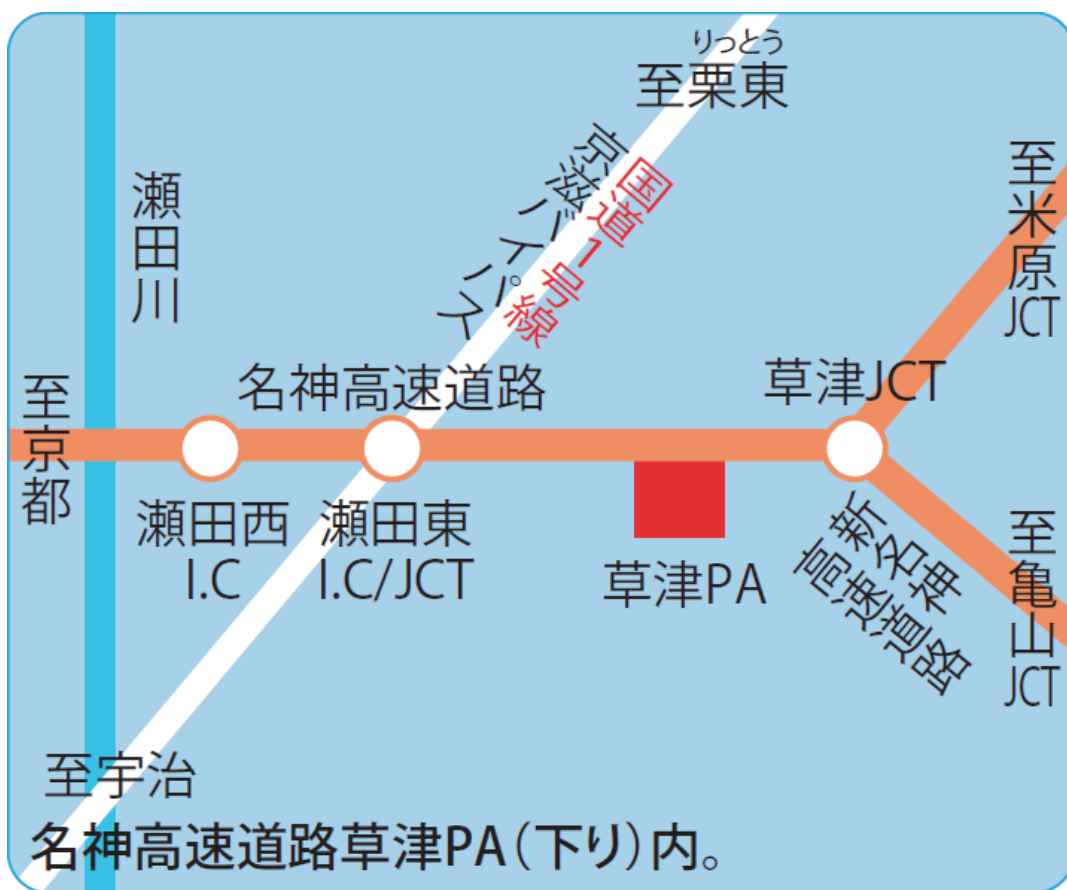

【 新規代行店のお知らせ 】

2021年2月15日より代行開始

名神道(下り)草津PA SS

24H

(株)シェル石油大阪発売所

滋賀県草津市笠山6-149-6

TEL 077-569-5157 FAX 077-569-5158