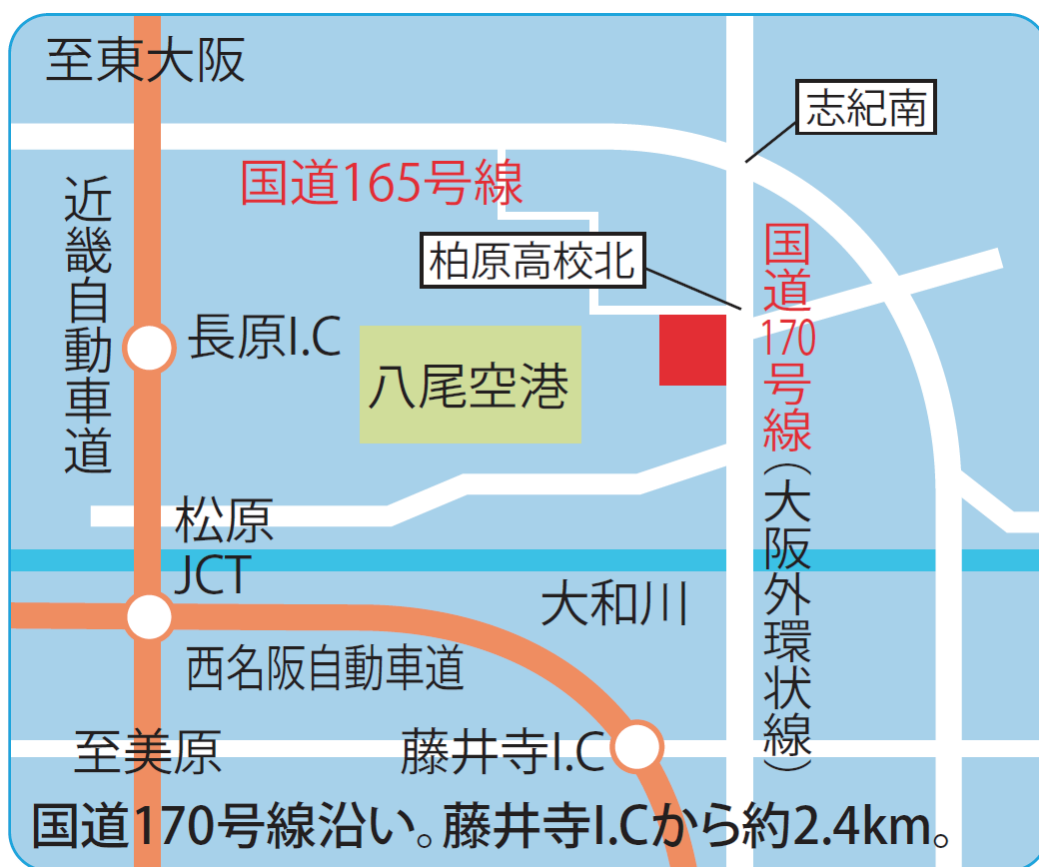

# 【 新規代行店のお知らせ 】

2020年9月16日より代行開始

かしはら  
DDセルフ柏原店

トラック  
セルフ

(株)ENEOSフロンティア  
大阪府柏原市本郷5-932  
TEL 072-972-1473