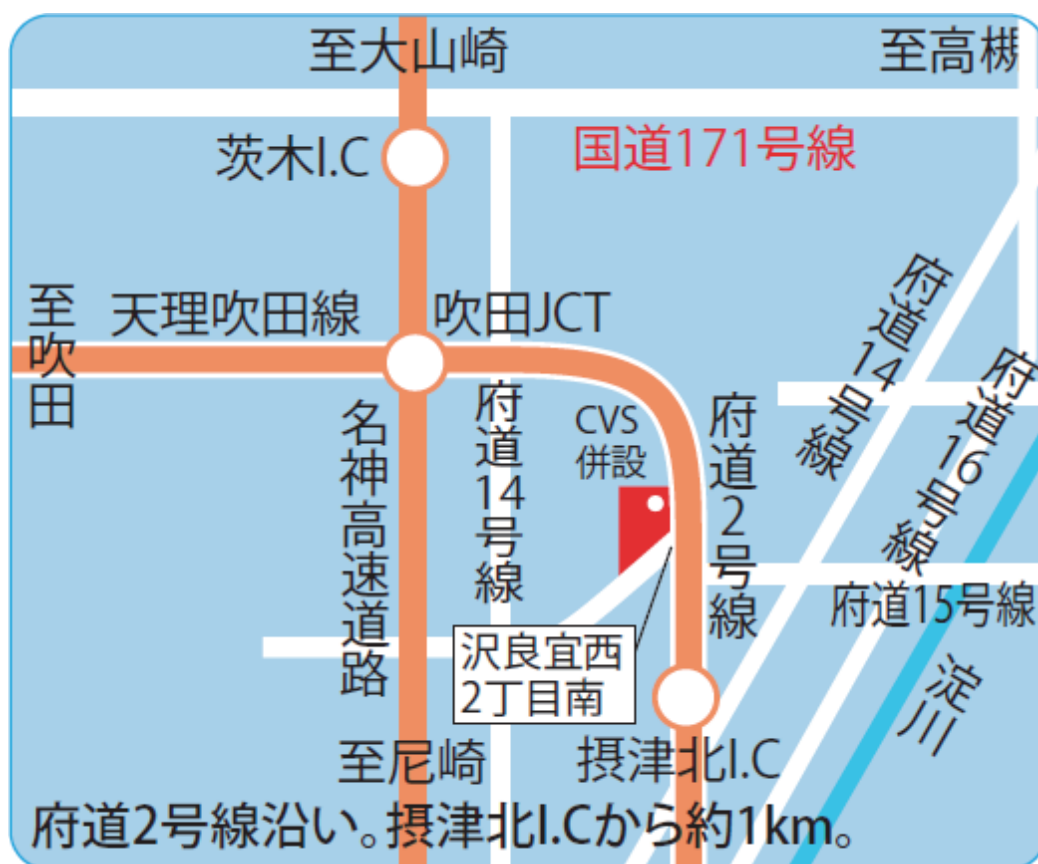

【 新規代行店のお知らせ 】

2021年5月26日より代行開始

中環茨木SS

トラック
セルフ

FC

乗用車
セルフ

24H

(株) ENEOSジェネレーションズ
大阪府茨木市沢良宜西2-16-10
TEL 072-636-9321