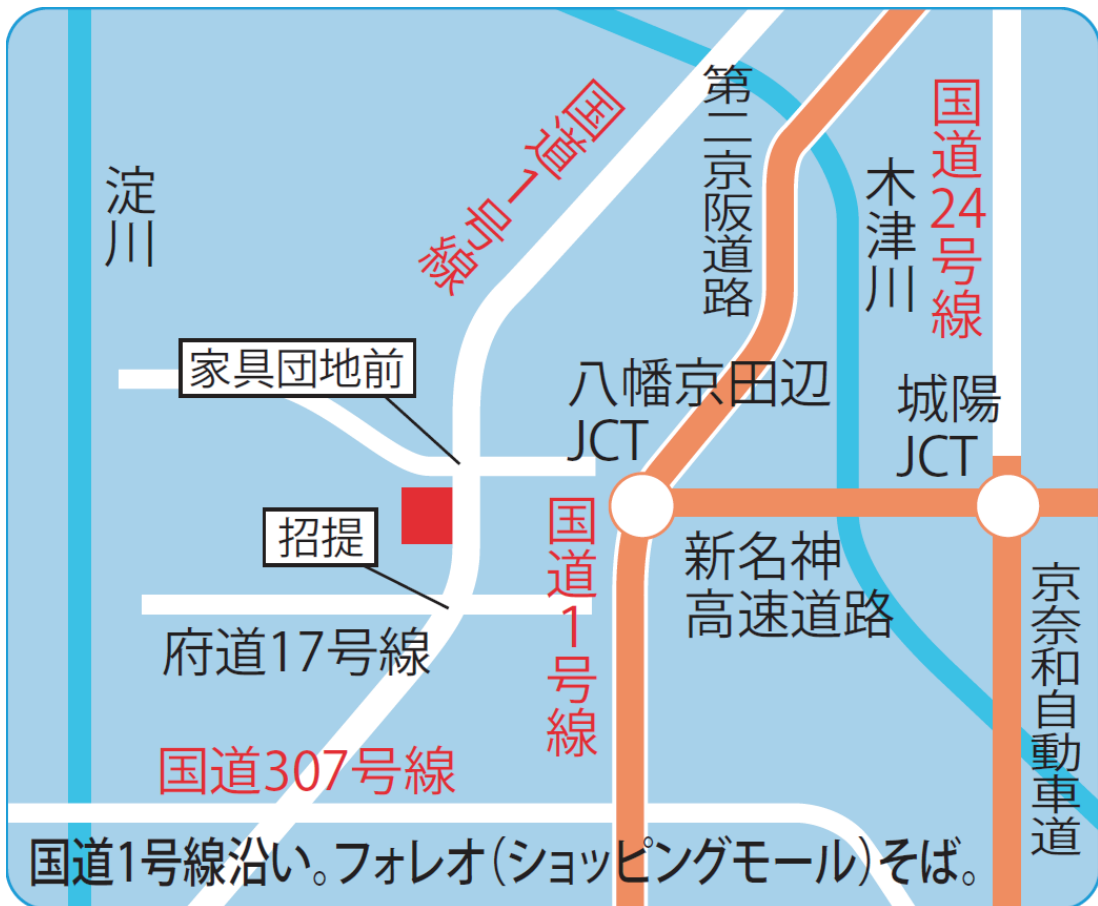

【 新規代行店のお知らせ 】

2019年8月7日より代行開始

DDルート1枚方TS

トラック
セルフ
フル

山文商事(株)

大阪府枚方市高野道1-20-1

TEL 072-867-0115 FAX 072-867-0117