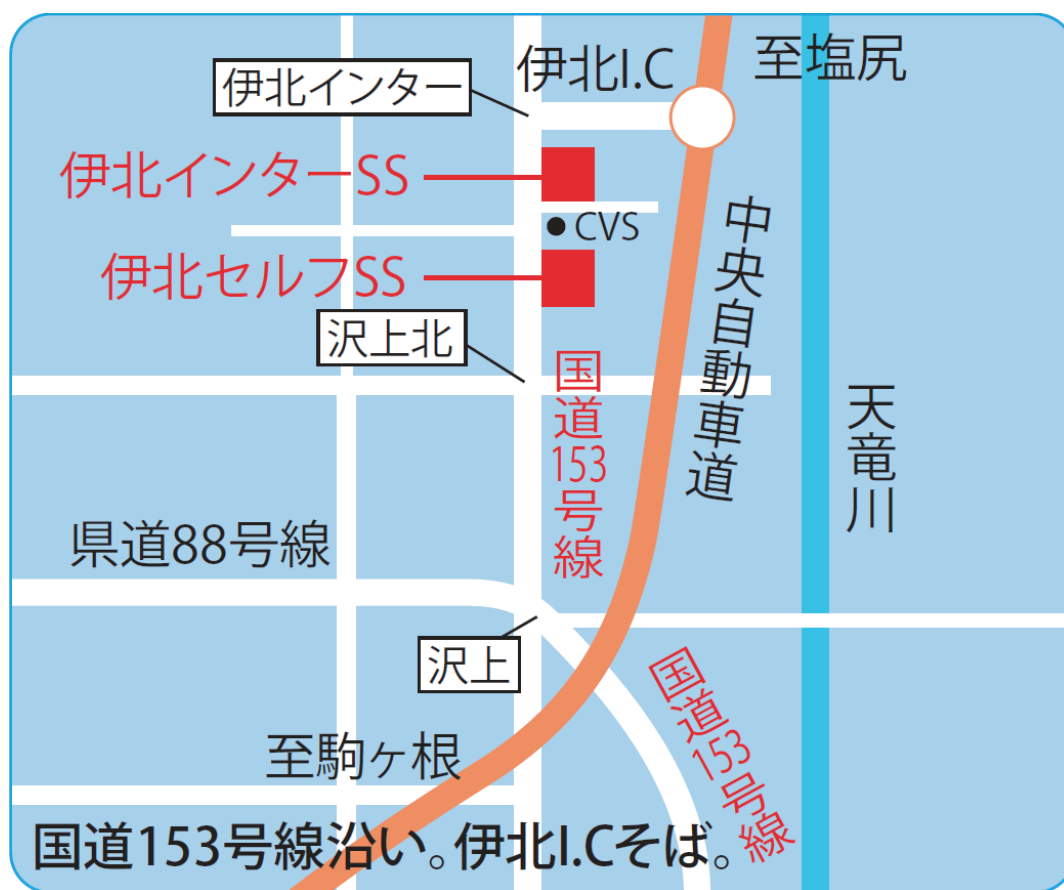

【 新規代行店のお知らせ 】

平成 30 年 10 月 1 日より代行開始

伊北インターSS

乗用車
セルフ

24H

・ (株) 吉田石油店

長野県上伊那郡箕輪町中箕輪1500

TEL 0265-70-1201 FAX 0265-70-1202