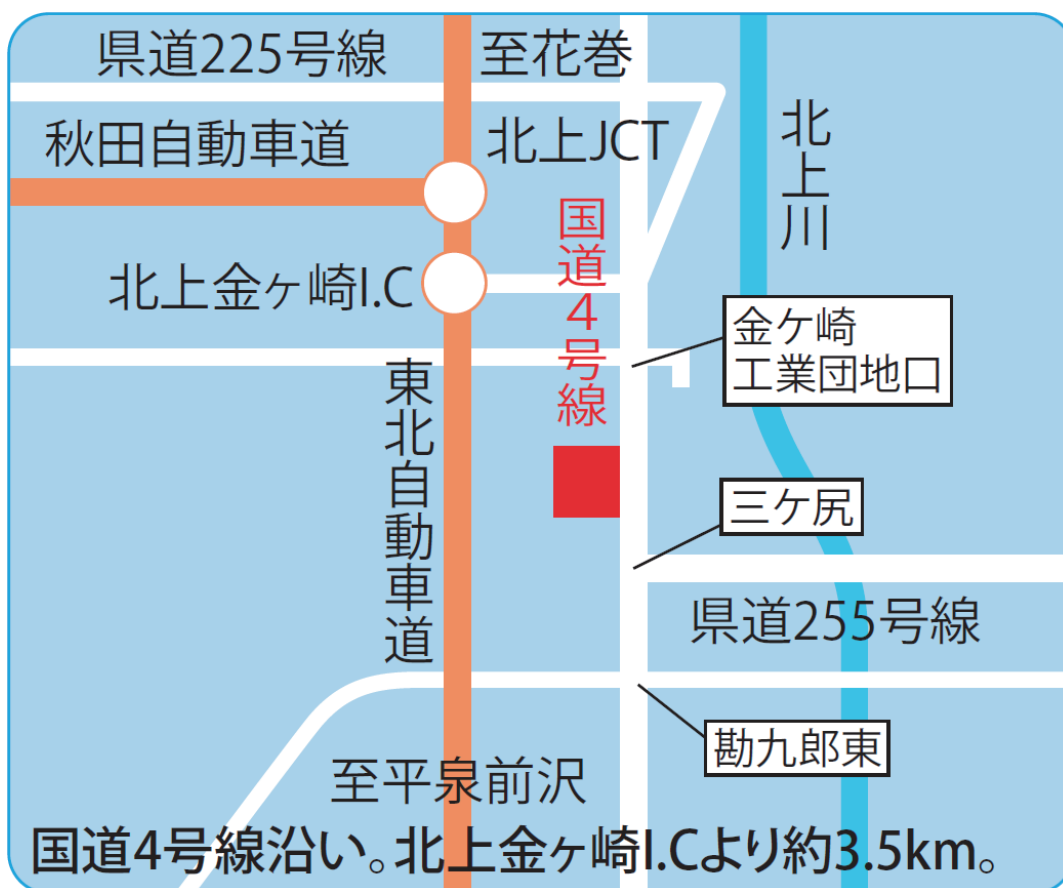

# 【 新規代行店のお知らせ 】

平成 30 年 10 月 1 日より代行開始

## ルート4北上金ヶ崎SS

乗用車  
セルフ

24H

・ (株) 吉田石油店

岩手県胆沢郡金ヶ崎町三ヶ尻荒巻横道上66-2  
TEL 0197-44-6515 FAX 0197-44-6516