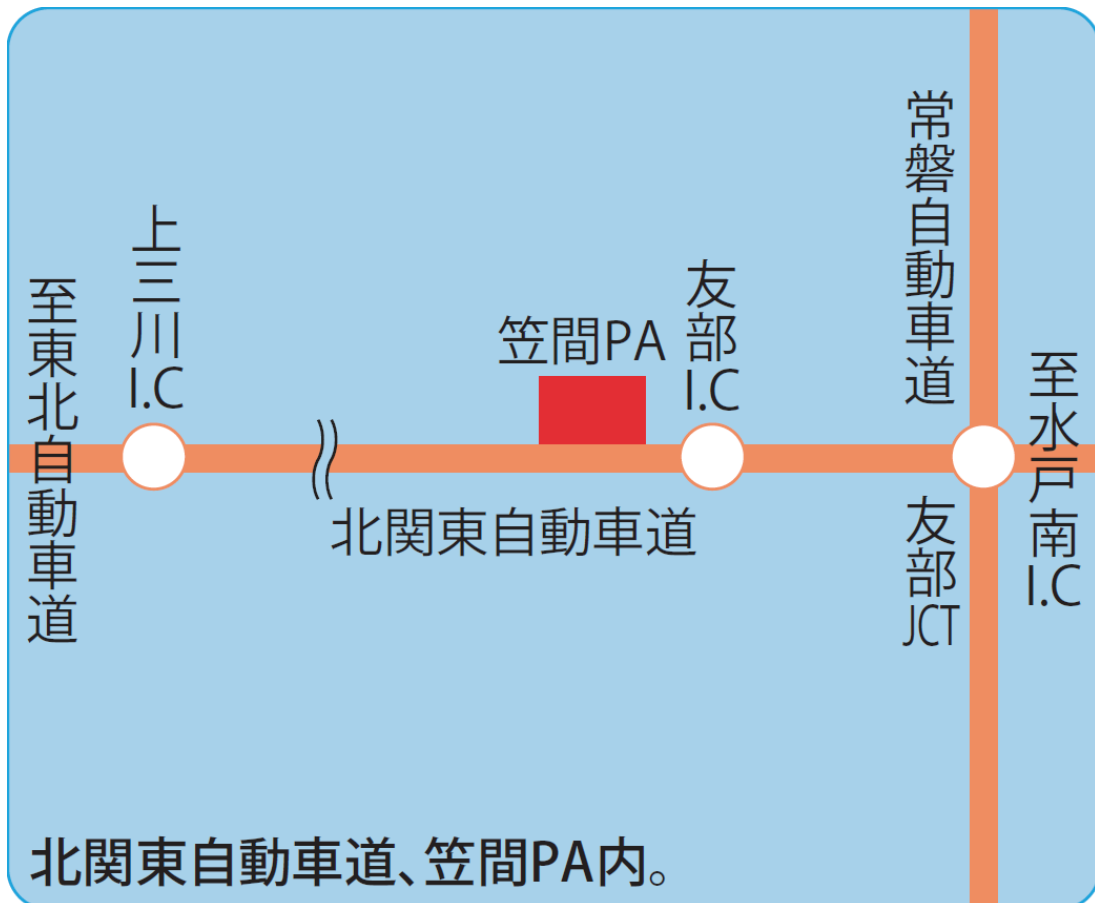

【 新規代行店のお知らせ 】

2019年8月8日より代行開始

北関東道(西行き東行き)笠間PA店

トラック
セルフ

FC

乗用車
セルフ

24H

セキショウカーライフ(株)

茨城県笠間市上加賀田宇宮後1916

TEL 0296-71-1280

西行き・東行きどちらからでもご利用頂けます