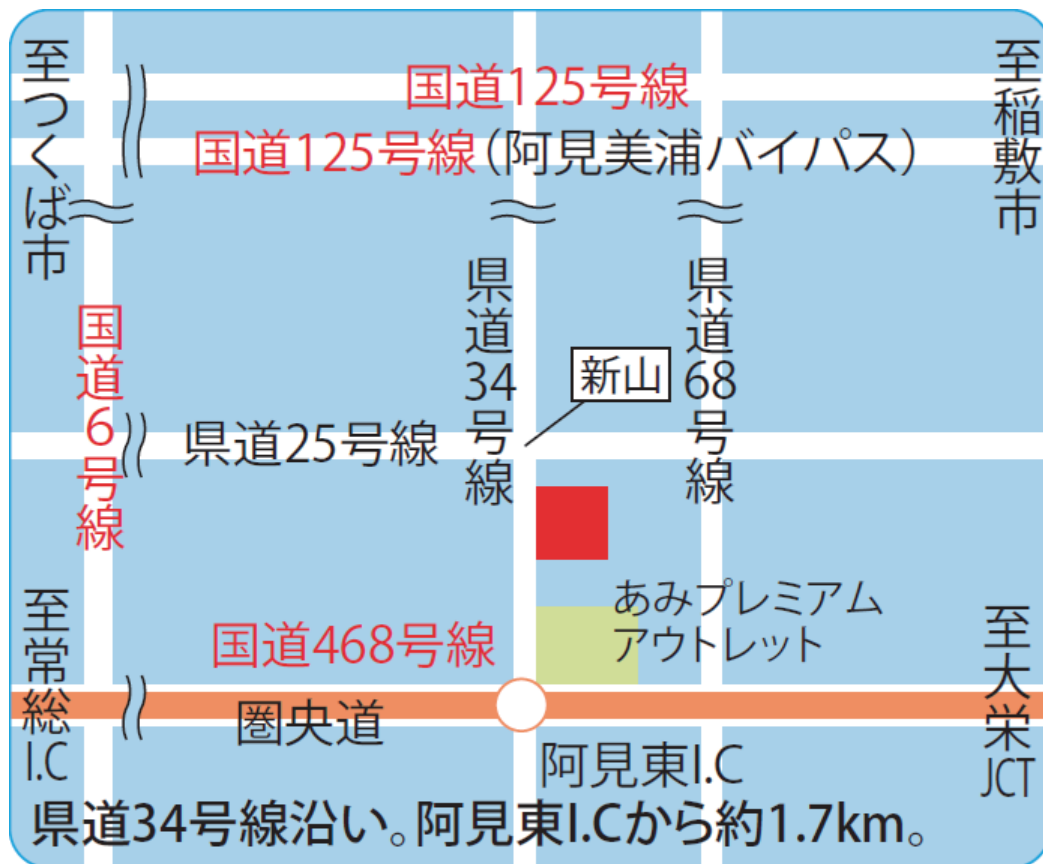

【 新規代行店のお知らせ 】

2021年3月16日より代行開始

阿見東インター店

トラック
セルフ

乗用車
セルフ

セキショウカーライフ(株)

茨城県稲敷郡阿見町よしわら3-2-3

TEL 029-875-5107