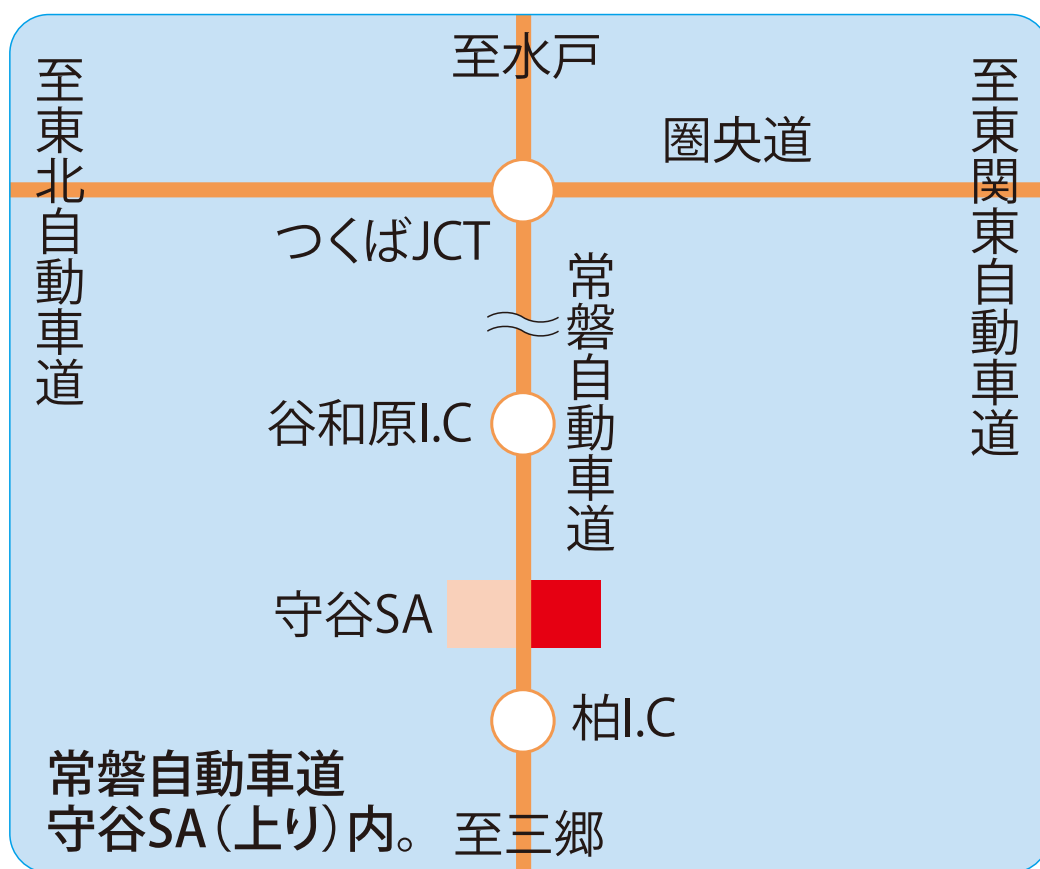

【 新規代行店のお知らせ 】

2025年2月26日より代行開始

常磐自動車道(上り)守谷SA SS

トラック
セルフ

乗用車
セルフ

24H

セキショウカーライフ(株)
茨城県守谷市大柏205
TEL 0297-48-5283