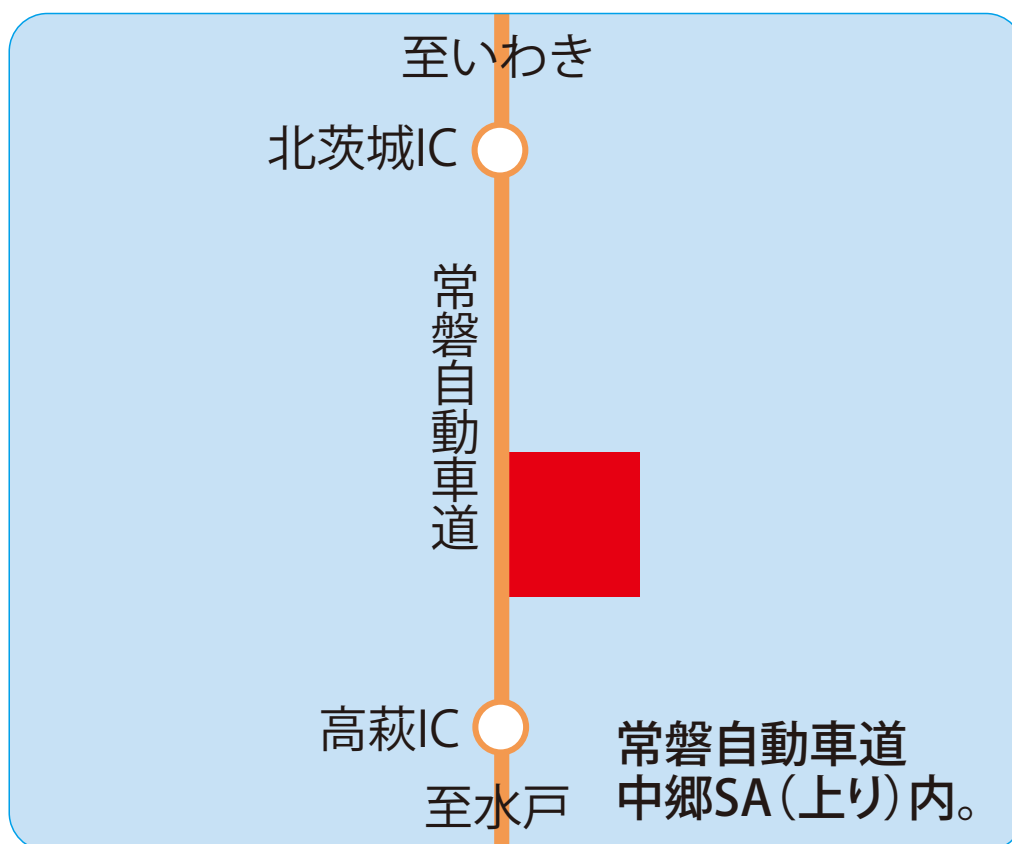

# 【 新規代行店のお知らせ 】

2026年4月14日より代行開始

常磐自動車道(上り)中郷SASS

トラック  
セルフ

乗用車  
セルフ

24H

セキショウカーライフ(株)

茨城県北茨城市中郷町日棚字宝壺1540-26