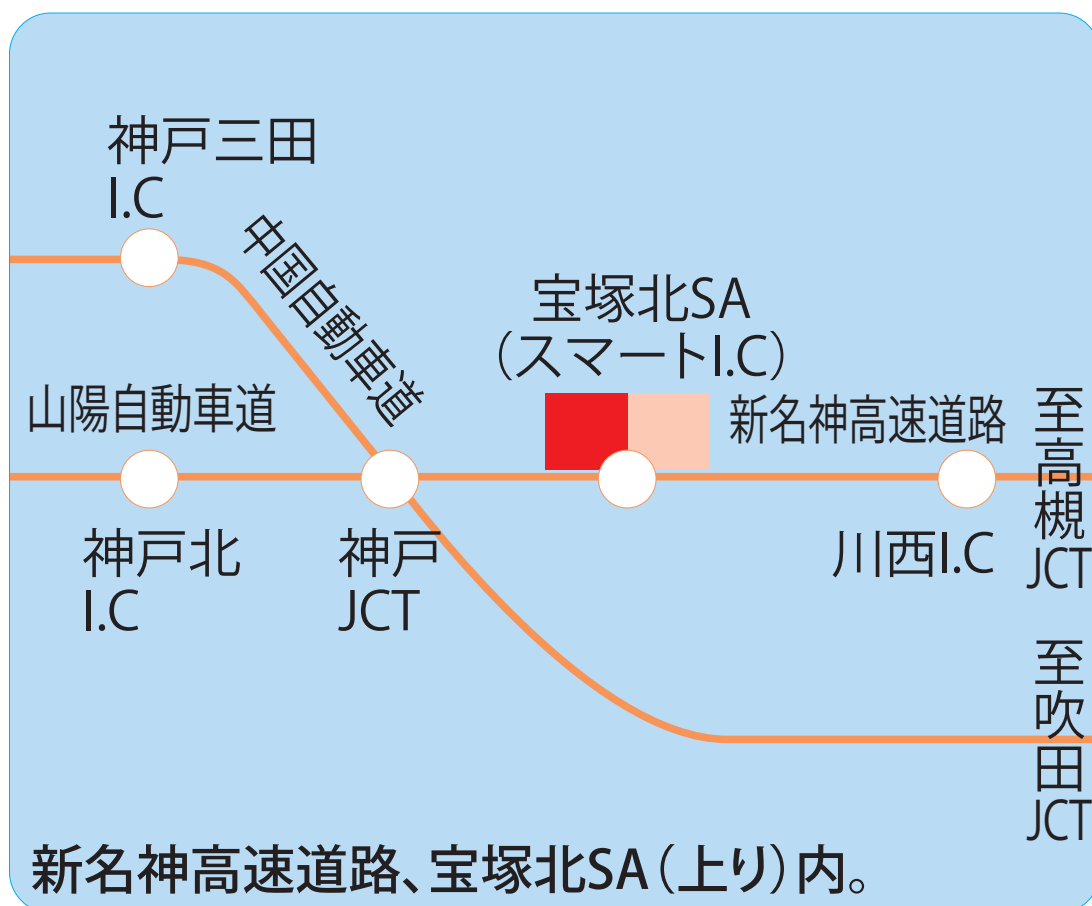

【 新規代行店のお知らせ 】

平成 30 年 3 月 18 日より代行開始

新名神高速道路(上り)宝塚北SA SS

- ・ 西日本フリースト(株)
兵庫県宝塚市玉瀬字奥之焼1-125
TEL 0797-24-9024 FAX 0797-24-9025