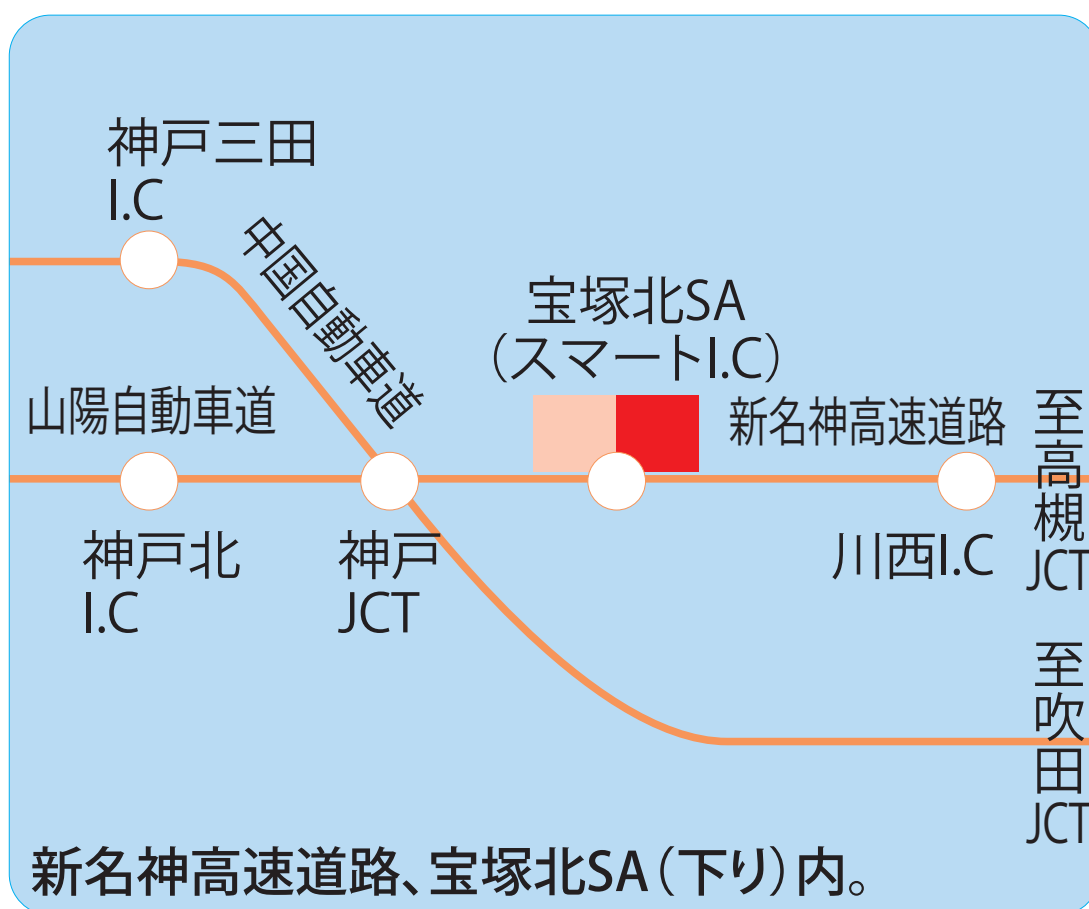

# 【 新規代行店のお知らせ 】

平成 30 年 3 月 18 日より代行開始

## 新名神高速道路(下り)宝塚北SA SS

- ・ 西日本フリースト(株)  
兵庫県宝塚市玉瀬字奥之焼1-125  
TEL 0797-24-9026 FAX 0797-24-9027