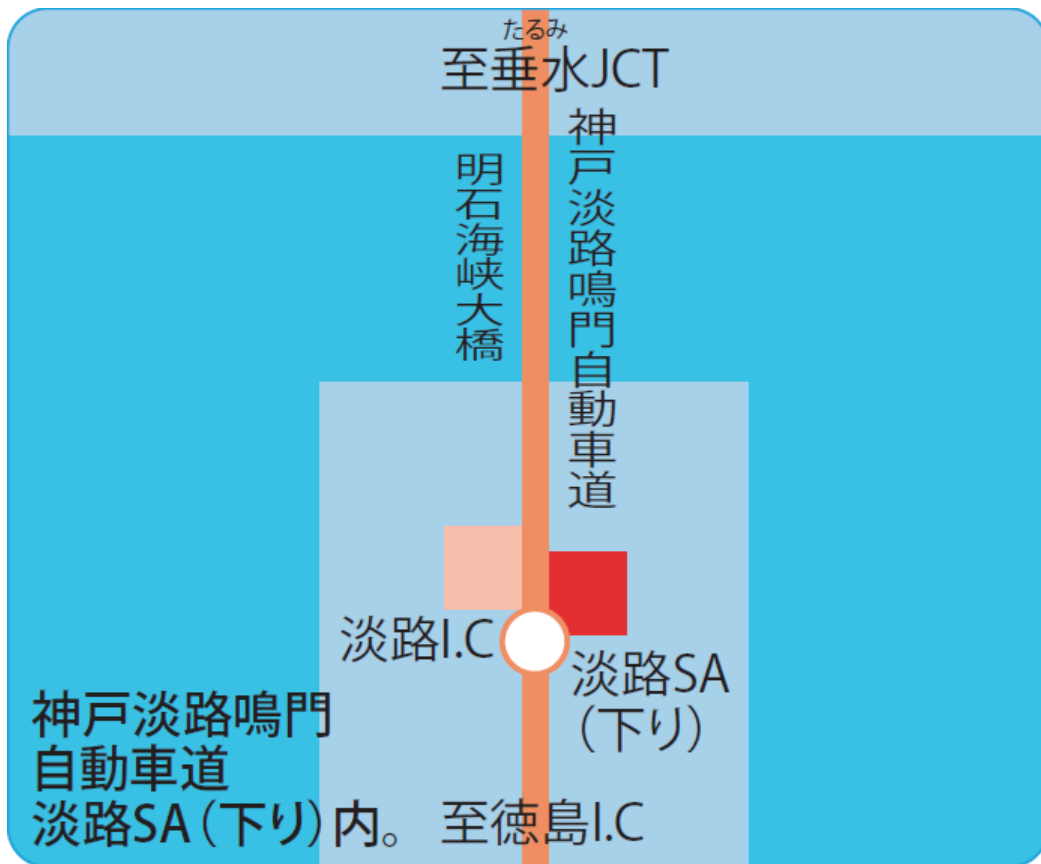

【 新規代行店のお知らせ 】

2021年7月19日より代行開始

神戸淡路鳴門自動車道
(下り) 淡路SA SS

トラック
セルフ

乗用車
セルフ

24H

(株) 吉田石油店

兵庫県淡路市岩屋塩坪2641-1