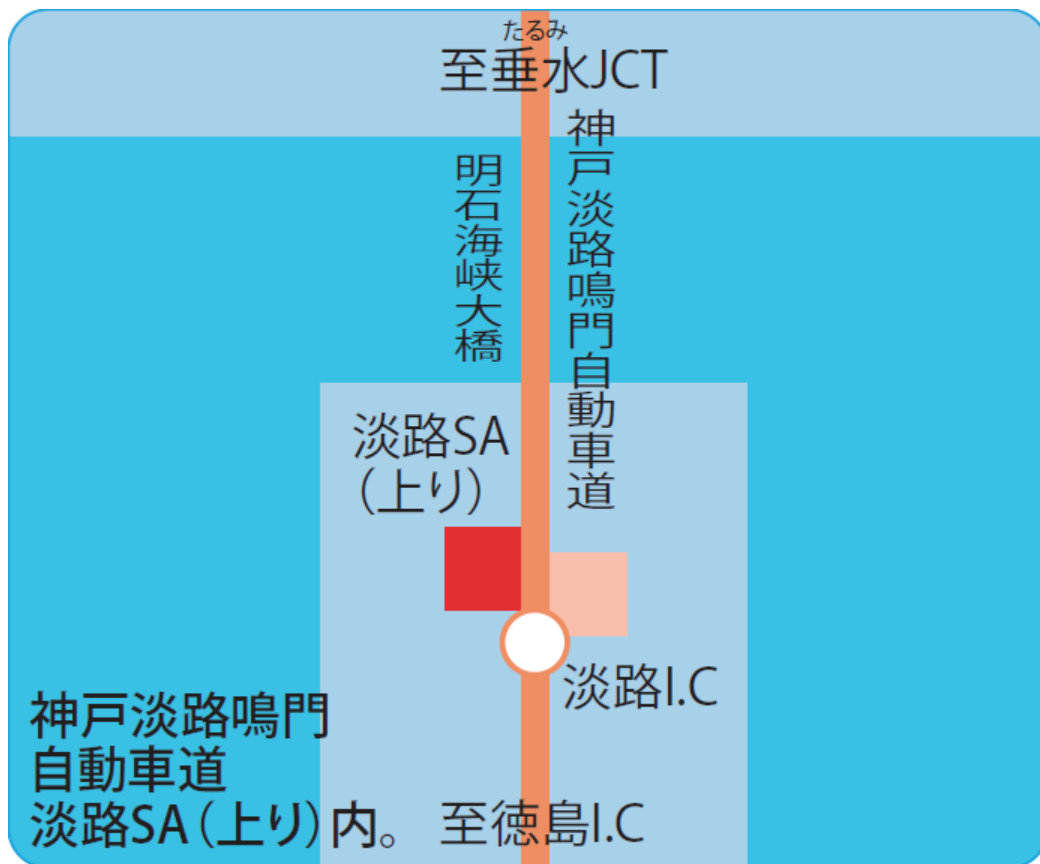

【 新規代行店のお知らせ 】

2021年7月19日より代行開始

神戸淡路鳴門自動車道
(上り) 淡路SA SS

トラック
セルフ

乗用車
セルフ

24H

(株) 吉田石油店

兵庫県淡路市岩屋字池ノ谷3113-1