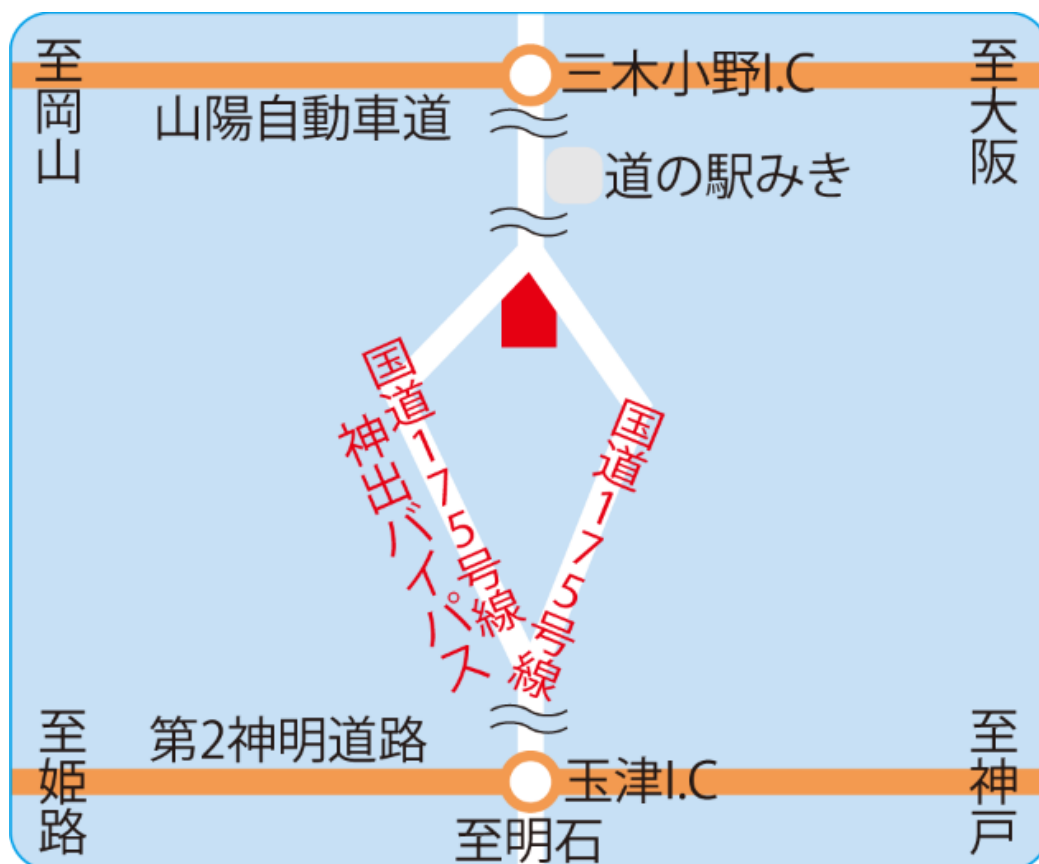

【 新規代行店のお知らせ 】

2024年7月24日より代行開始

こそくの
小束野SS

トラック
セルフ

乗用車
セルフ

24H

コンビニ

(株) ENEOSジェネレーションズ
兵庫県神戸市西区神出町小束野字出井53-41
TEL 078-964-2403