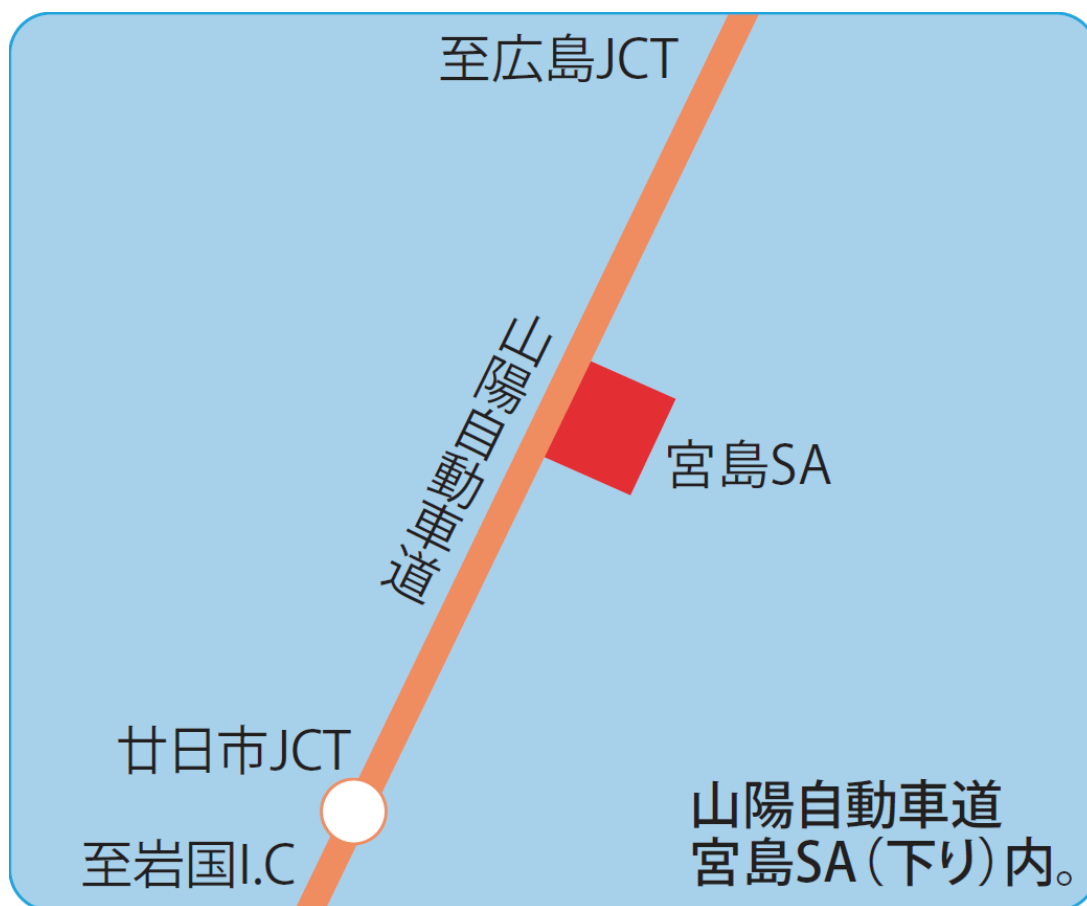

【 新規代行店のお知らせ 】

2019年12月5日より代行開始

山陽自動車道(下り)宮島SA SS

三愛石油(有)

広島県廿日市市上平良広池297-13

TEL 0829-38-0313