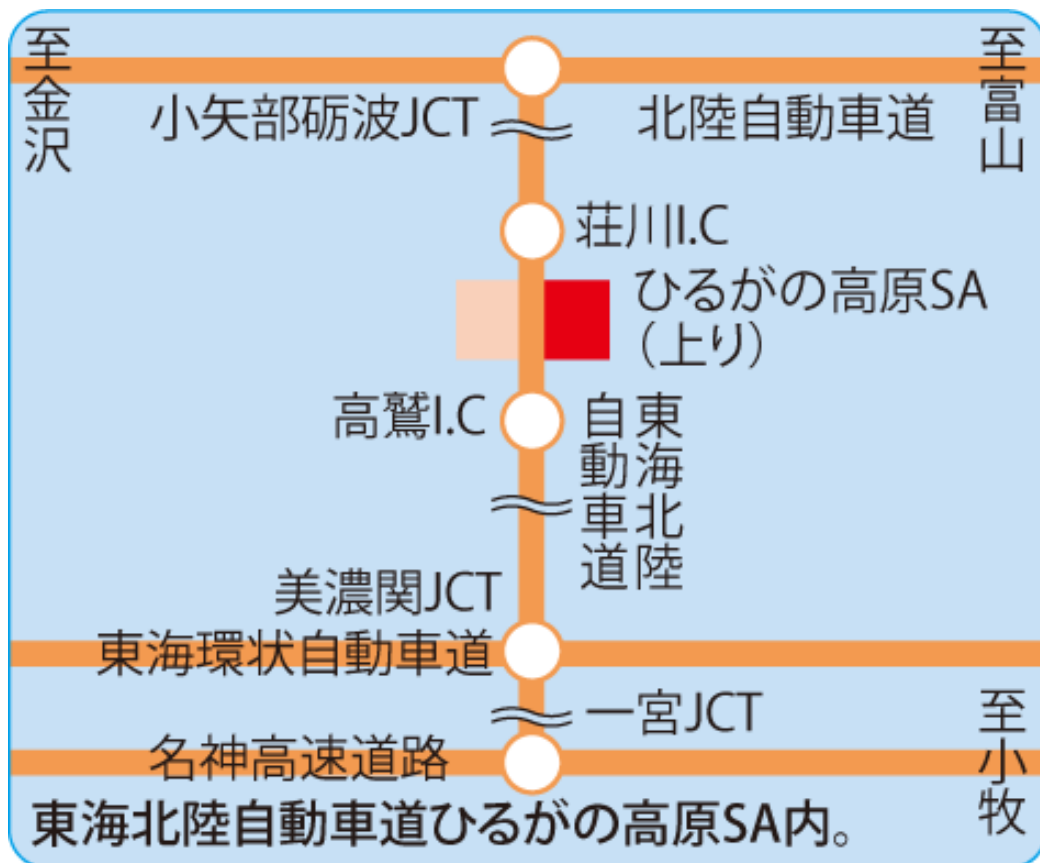

【 新規代行店のお知らせ 】

2022年9月13日より代行開始

東海北陸自動車道
ひるがの高原SA上り店

トラック
セルフ

乗用車
セルフ

24H

エネクスフリート(株)
岐阜県郡上市高鷲町鷲見字上野5245-8
TEL 0575-73-2760