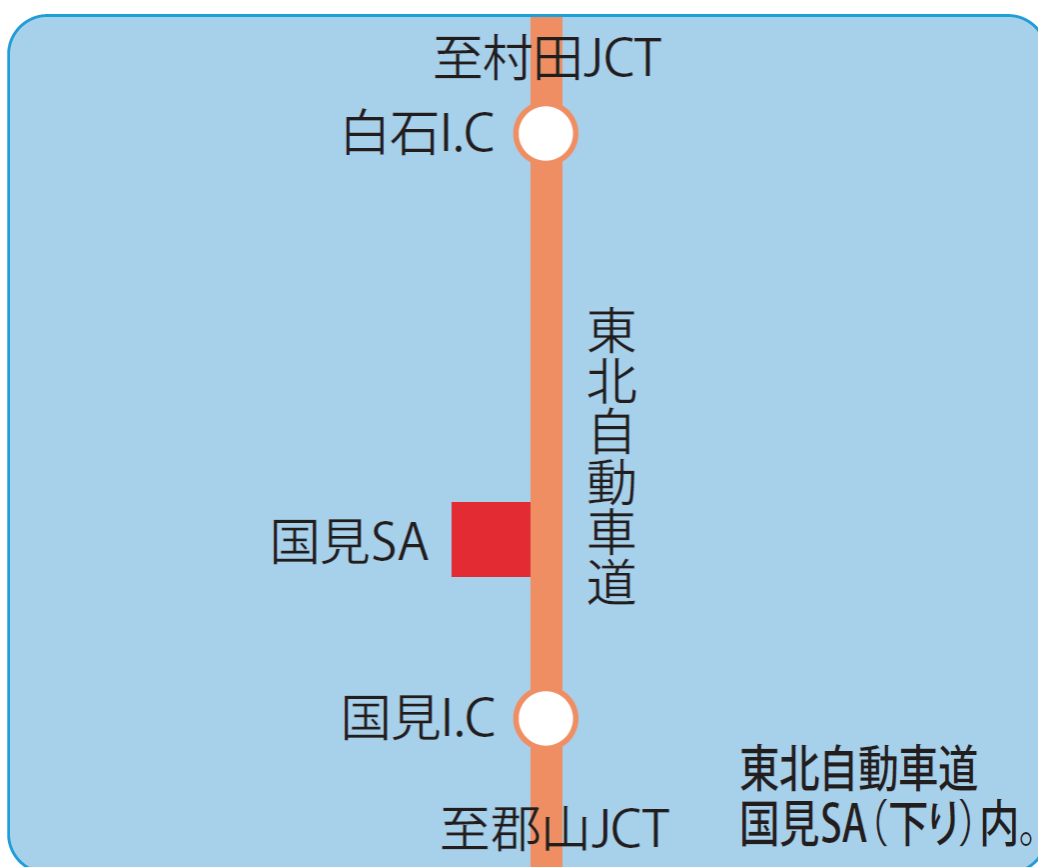

【 新規代行店のお知らせ 】

2021年1月21日より代行開始

東北自動車道(下り)国見SA SS

トラック
セルフ

FC

乗用車
セルフ

24H

(株)クラシマ

福島県伊達郡国見町大字貝田字山口

TEL 024-585-3560