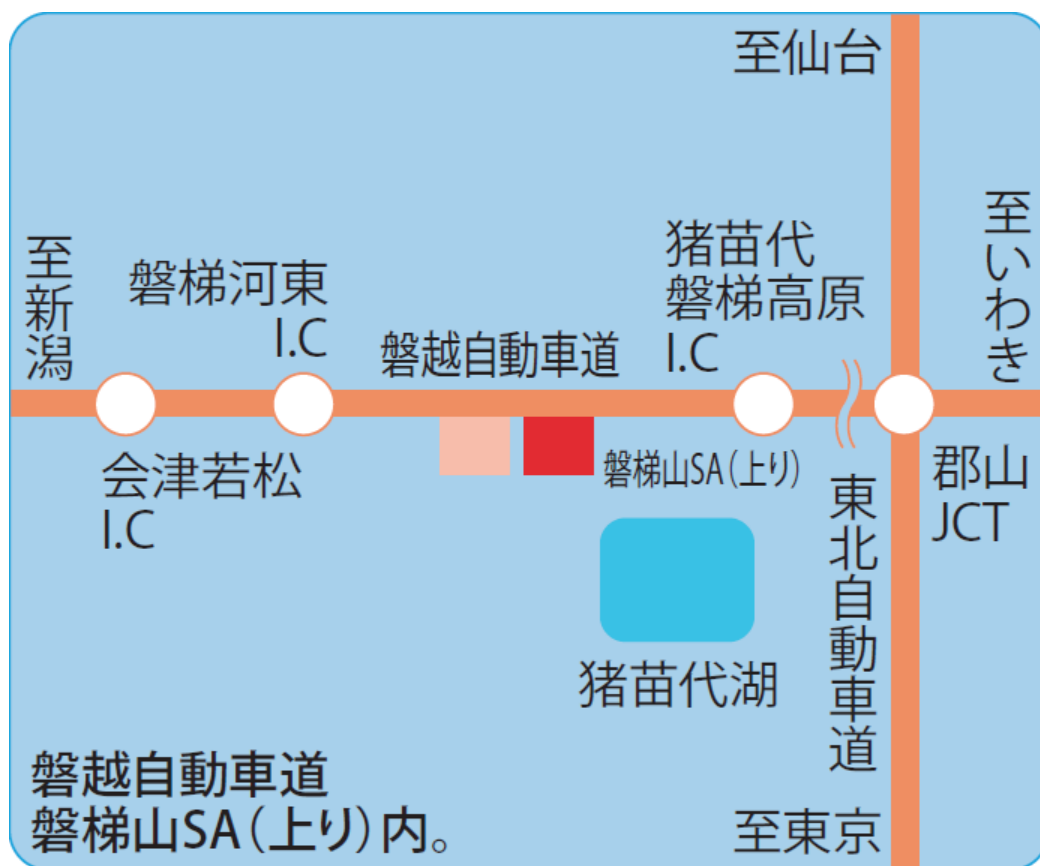

【 新規代行店のお知らせ 】

2021年10月1日より代行開始

磐越自動車道(上り) 磐梯山SA SS

根本石油(株)

福島県耶麻郡磐梯町大字更科字遠平2502-47

TEL 0242-63-0808