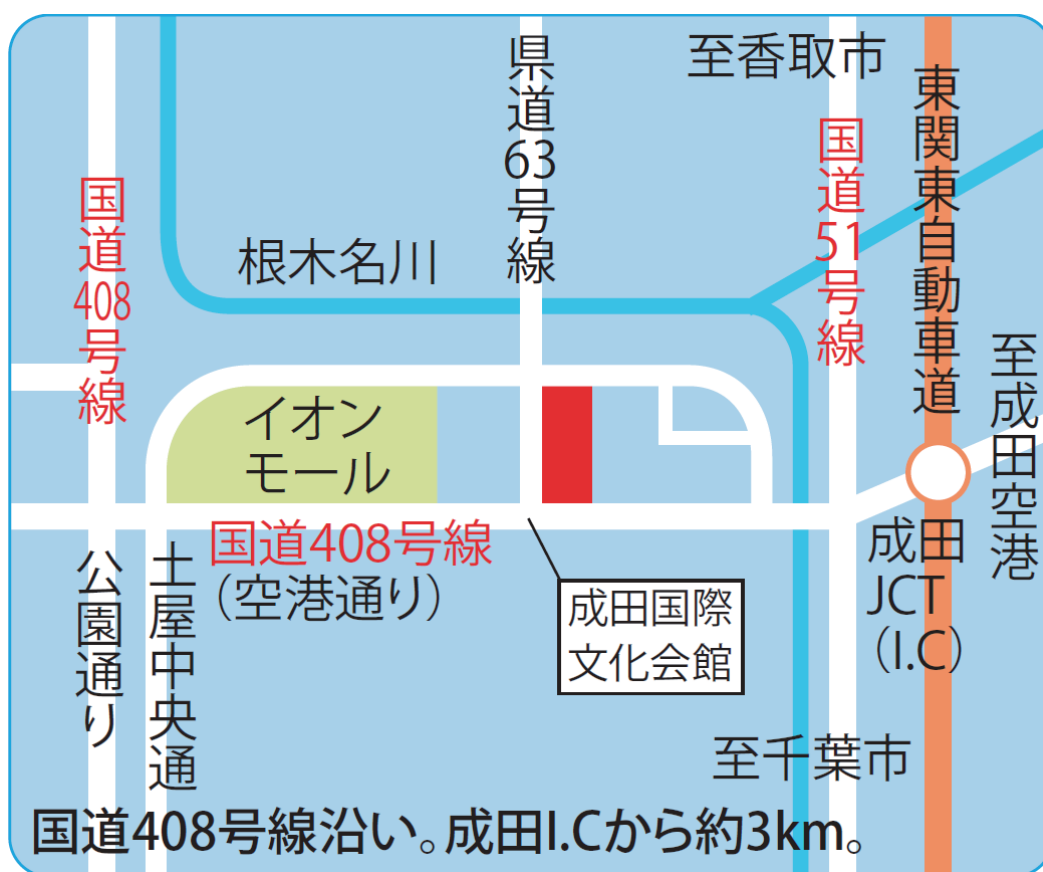

# 【 新規代行店のお知らせ 】

2021年3月16日より代行開始

DD成田ウイングSS

トラック  
セルフ

FC

乗用車  
セルフ

24H

(株)ENEOSジェネレーションズ  
千葉県成田市ウイング土屋102  
TEL 0476-20-2210