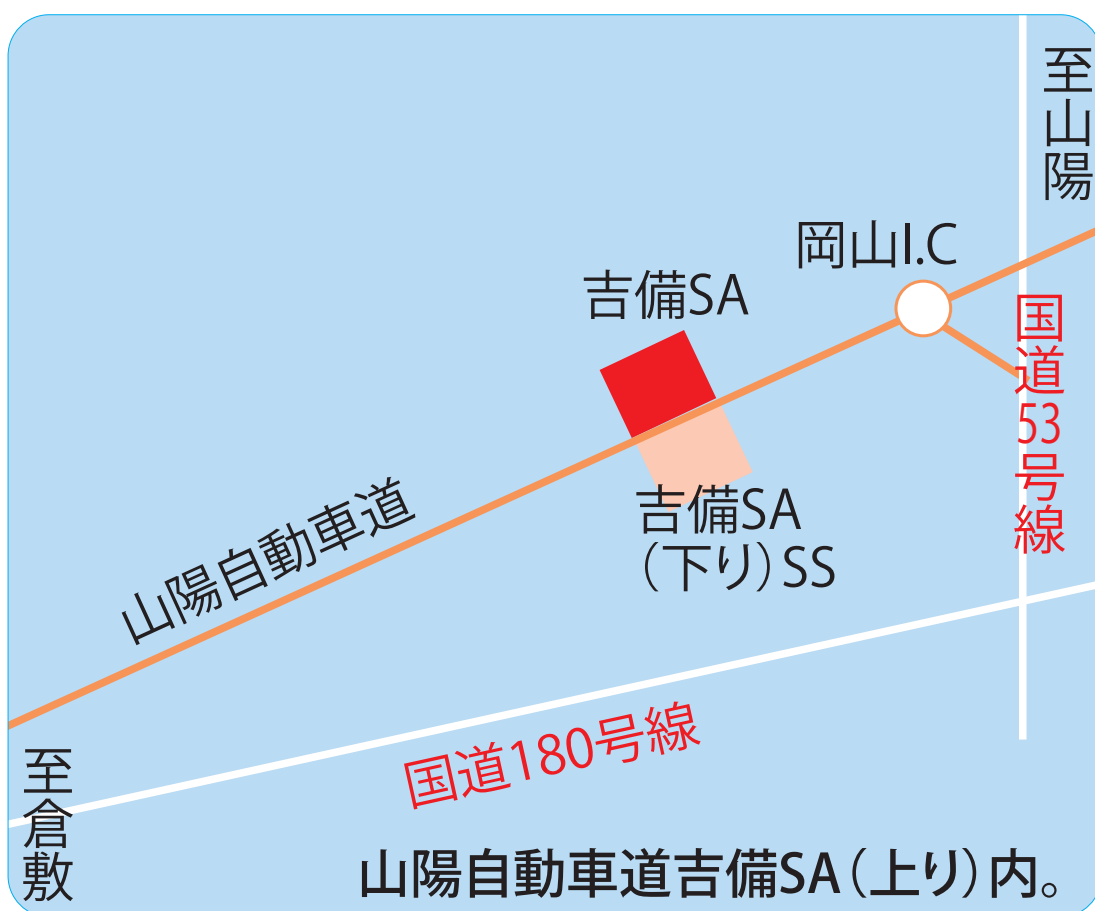

# 【 新規代行店のお知らせ 】

平成 30 年 1 月 11 日より代行開始

山陽自動車道(上り)吉備SA SS

・ (株)両備エネシス

岡山県岡山市北区大字今岡705-1

TEL 086-284-8181 FAX 086-284-3375